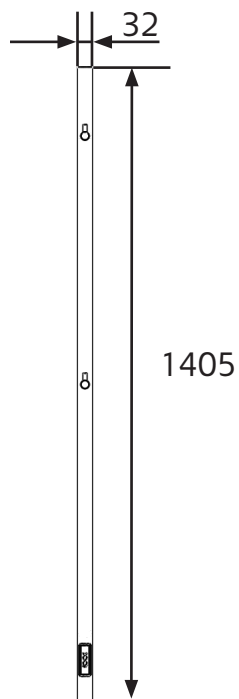

Hafa®

GRACE

1409640, 1509645

SE: Borra aldrig hål i väggen utan att först ha kontrollerat måtten på det aktuella exemplaret.

NO: Bor aldri hull i veggen uten å først kontrollere dimensjonene av den nåværende element.

DK: Bor aldrig huller i væggen uden først at kontrollere dimensionerne af den nuværende vare.

FI: Ennen poraamista-tarkistathan reikien mittasuhteet tuotteestasi.

GB: Before drilling any holes to the wall always check the position for the fixtures for the product itself.