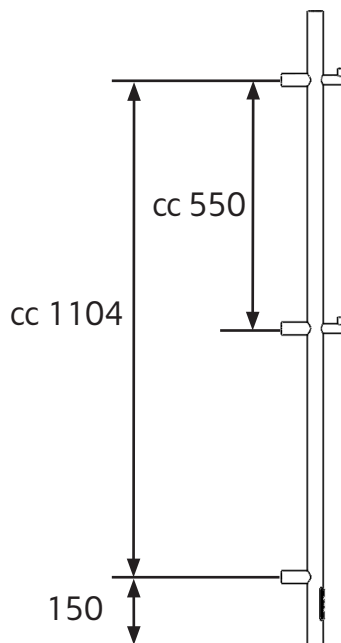

Hafa®

GRACE

1409640, 1509645

SE: Borra aldrig hål i väggen utan att först ha kontrollerat måtten på det aktuella exemplaret.

NO: Bor aldri hull i veggen uten å først kontrollere dimensjonene av den nåværende element.

DK: Bor aldrig huller i væggen uden først at kontrollere dimensionerne af den nuværende vare.

FI: Ennen poraamista-tarkistathan reikien mittasuhteet tuotteestasi.

GB: Before drilling any holes to the wall always check the position for the fixtures for the product itself.