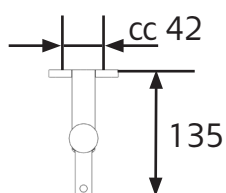

Hafa®

GRACE

1409640, 1509645

SE: Borra aldrig hål i väggen utan att först ha kontrollerat måtten på det aktuella exemplaret.

NO: Bor aldri hull i veggen uten å først kontrollere dimensjonene av den nåværende element.

DK: Bor aldrig huller i væggen uden først at kontrollere dimensionerne af den nuværende vare.

FI: Ennen poraamista-tarkistathan reikien mittasuhteet tuotteestasi.

GB: Before drilling any holes to the wall always check the position for the fixtures for the product itself.